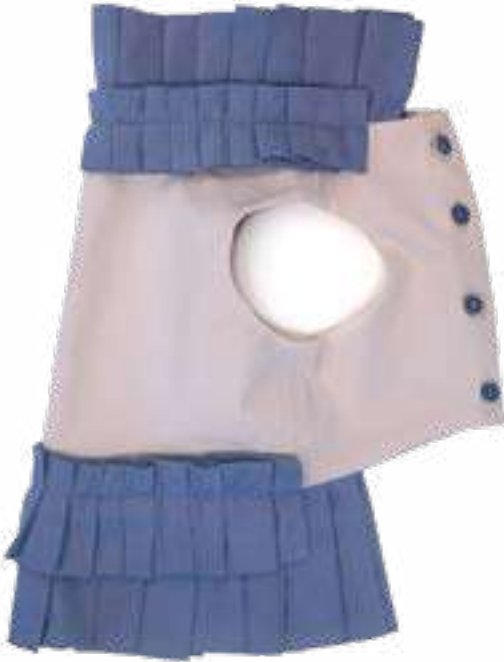

Açıklama:

Harika mavi yaz elbisemiz, gerçekten sevimli ve zarif bir şekilde tasarlanmış bir giysi sunmaktadır. Bu elbise, konforun yanı sıra etkileyici bir görünüm de sunarak tüm etkinlikler için mükemmel bir seçenektir. Püslü etek ve çarpıcı dekoratif yaka, sevgili evcil hayvanınıza canlı ve şık bir görünüm kazandırır.

Pürüzsüz ve yumuşak bir kumaş kullanılarak üretilen bu elbise, sınıfın bir dokunuşunu sunarken, aynı zamanda evcil hayvanınızın cildine nazıkçe temas ederek herhangi bir tahrişi önler. Kolay giydirme ve çıkartma için uygun düğme kapaması bulunmaktadır ve yüksek karın kesimi, özellikle yavru köpeklerin tuvalet molası sırasında tüylü arkadaşınız için rahat bir giyim deneyimi sağlar.

Bu olağanüstü elbise, evcil hayvanınızın zarafet ve çekiciliğini sergilemesine olanak tanır ve onu gören herkes üzerinde kalıcı bir izlenim bırakır. Özel bir etkinlik veya gündelik bir gezinti olsun, bu elbise hem moda hem de konforun doruk noktasını temsil eder ve yaz mevsimi boyunca evcil hayvanınıza keyifli ve zevkli bir giyim deneyimi sunar.